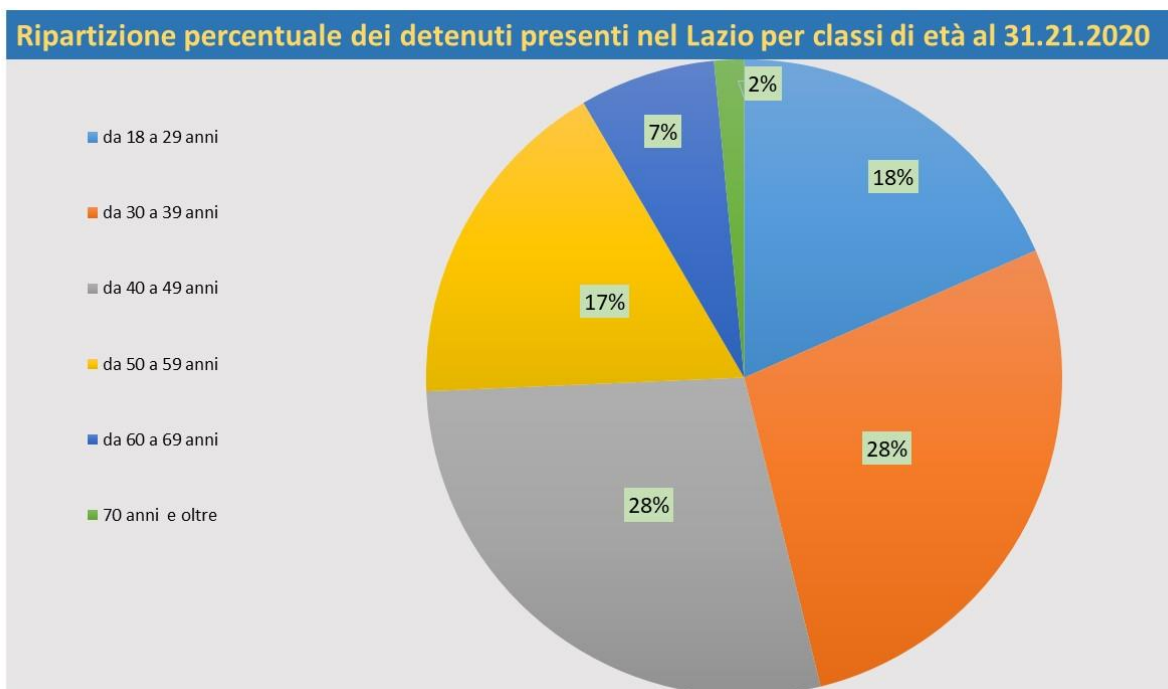

Ripartizione percentuale dei detenuti presenti nel Lazio per classi d'età e andamento tra il 2018 e il 2020

Numero di detenuti presenti negli Istituti di pena del Lazio dal 31.12.2018 a | 31.12.2020 per classi di età